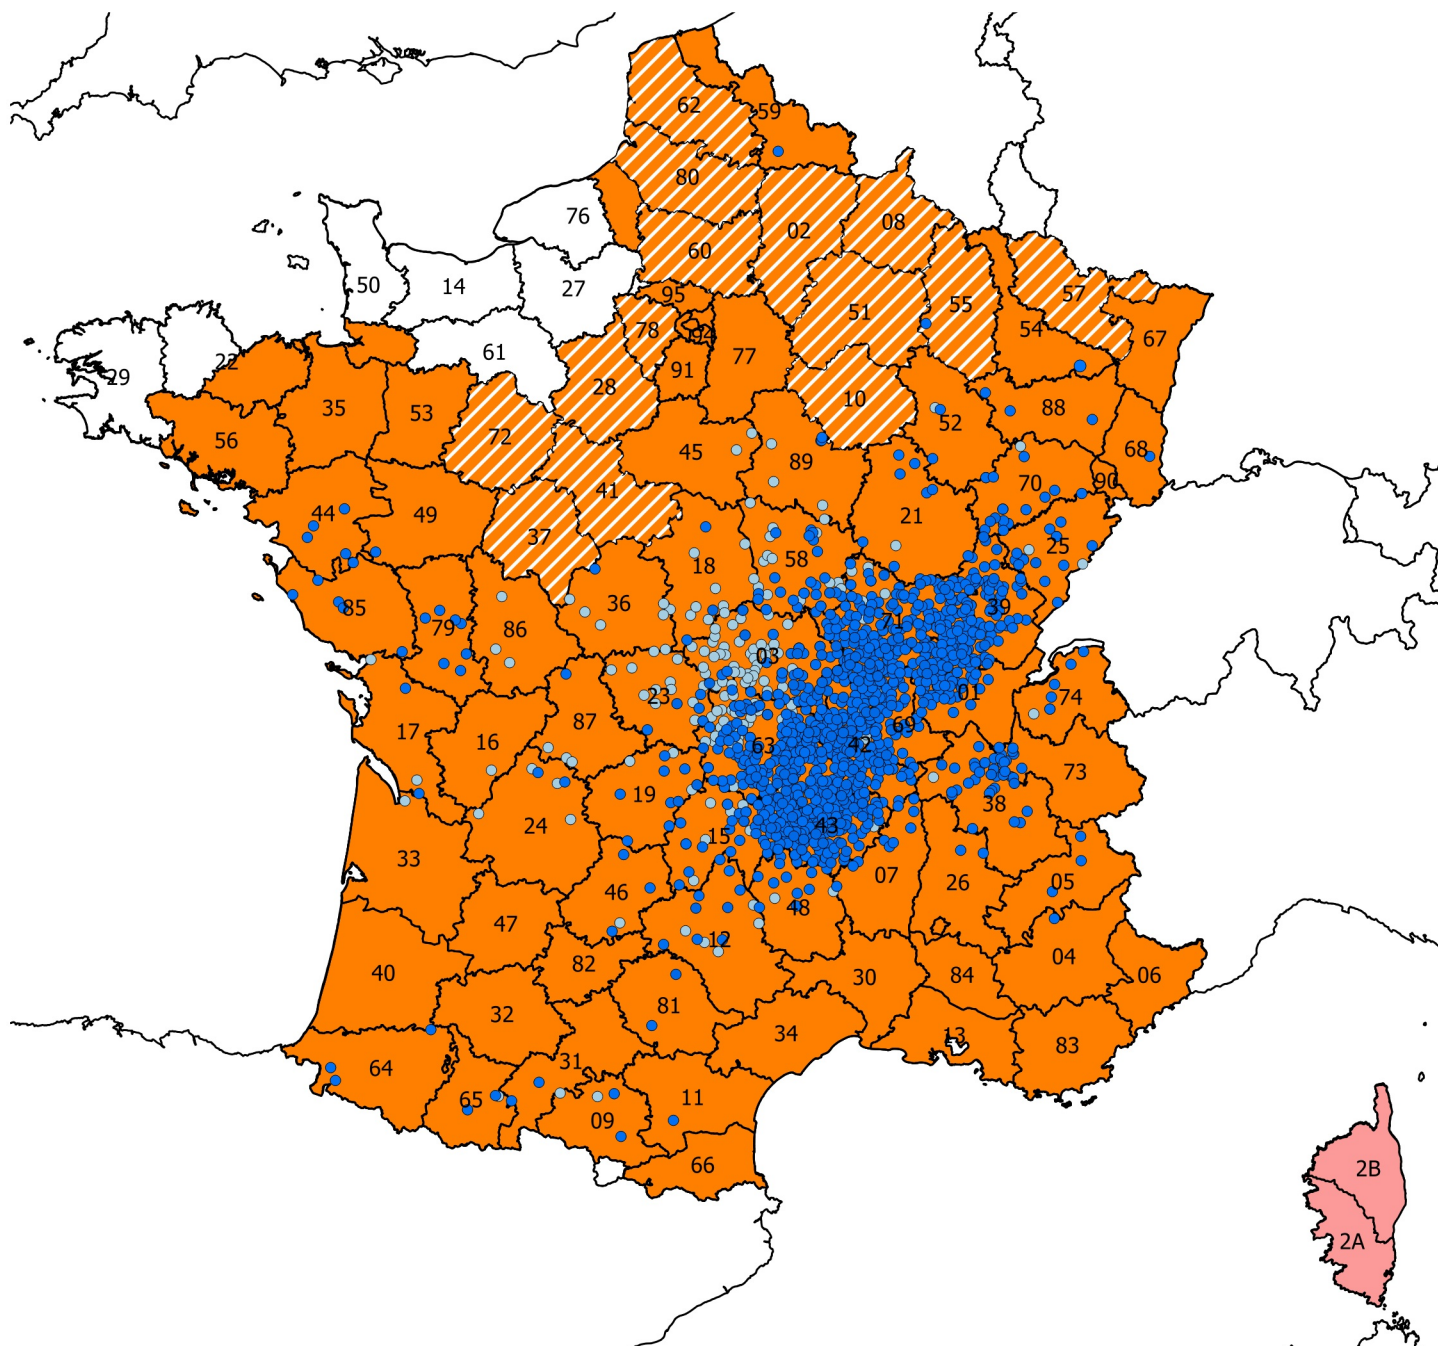

Situation FCO au 20/03/2017

foyers BTV-8 notifiés entre septembre 2015 et juin 2016

foyers BTV-8 notifiés depuis juillet 2016

Zone réglementée

 BTV 1 2 4 8 16

 BTV 8

 Zone saisonnièrement indemne

ZSI depuis :

- 15 novembre 2016 : Eure-Et-Loir (28)
- 29 novembre 2016 : Aisne (02), Ardennes (08), Aube (10), Indre-Et-Loire (37), Loir-Et-Cher (41), Marne (51), Meuse (55), Moselle (57), Oise (60), Pas-de-Calais(62), Yvelines (78), Somme (80)
- 27 décembre 2016 : Sarthe (72)

0 100 200 km